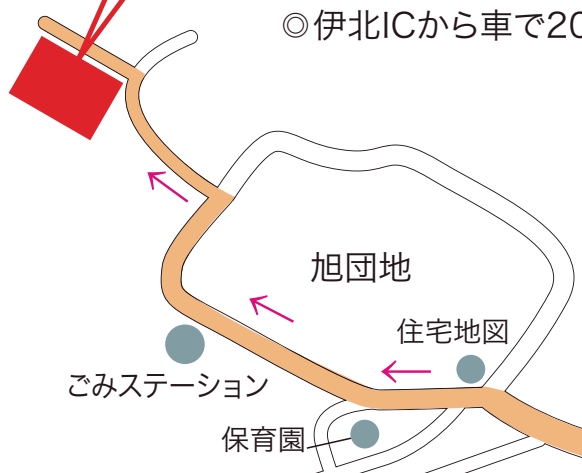

**!** 諏訪・岡谷・辰野方面へ

**塩尻 IC**

長野自動車道

**(株)アイピーエス  
EMCセンター**

〒399-0601 長野県上伊那郡辰野町小野春宮1878-1  
TEL(0266)44-5200 FAX(0266)44-5300

- ◎ 塩尻ICから車で15分
- ◎ 塩尻駅から車で20分
- ◎ 伊北ICから車で20分

至辰野・伊那

至長野

至塩尻・松本

長畝

柿沢

下柿沢

金井

国道20号

セブンイレブン

至岡谷

北小野交番

至岡谷

矢彦神社

モンマート

コスモGS

Aコープ

小野駅

小野駅入口

JR中央本線

しだれ栗入口

小野下町

飯沼川