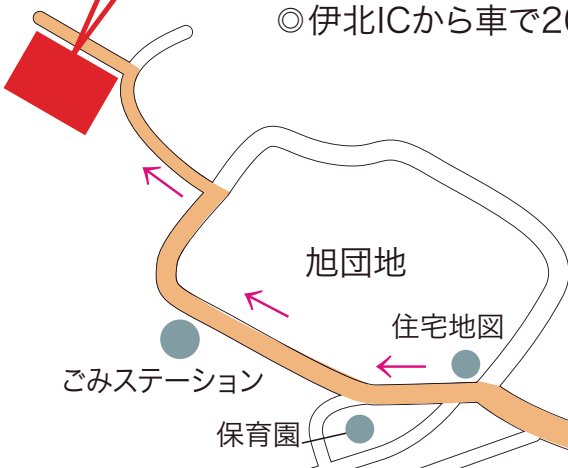

! 諏訪・岡谷・辰野方面へ

塩尻 IC

長野自動車道

**(株)アイピーエス
EMCセンター**

〒399-0601 長野県上伊那郡辰野町小野春宮1878-1
TEL(0266)44-5200 FAX(0266)44-5300

- ◎ 塩尻ICから車で15分
- ◎ 塩尻駅から車で20分
- ◎ 伊北ICから車で20分

旭団地
住宅地図
ごみステーション
保育園

矢彦神社
コスモGS
Aコープ
両小野小学校
郵便局

セブンイレブン
北小野交番
至岡谷
至岡谷
モンマート
小野駅
JR中央本線
しだれ栗入口
小野下町

至塩尻・松本

至長野

至辰野・伊那

国道153号

国道20号

飯沼川