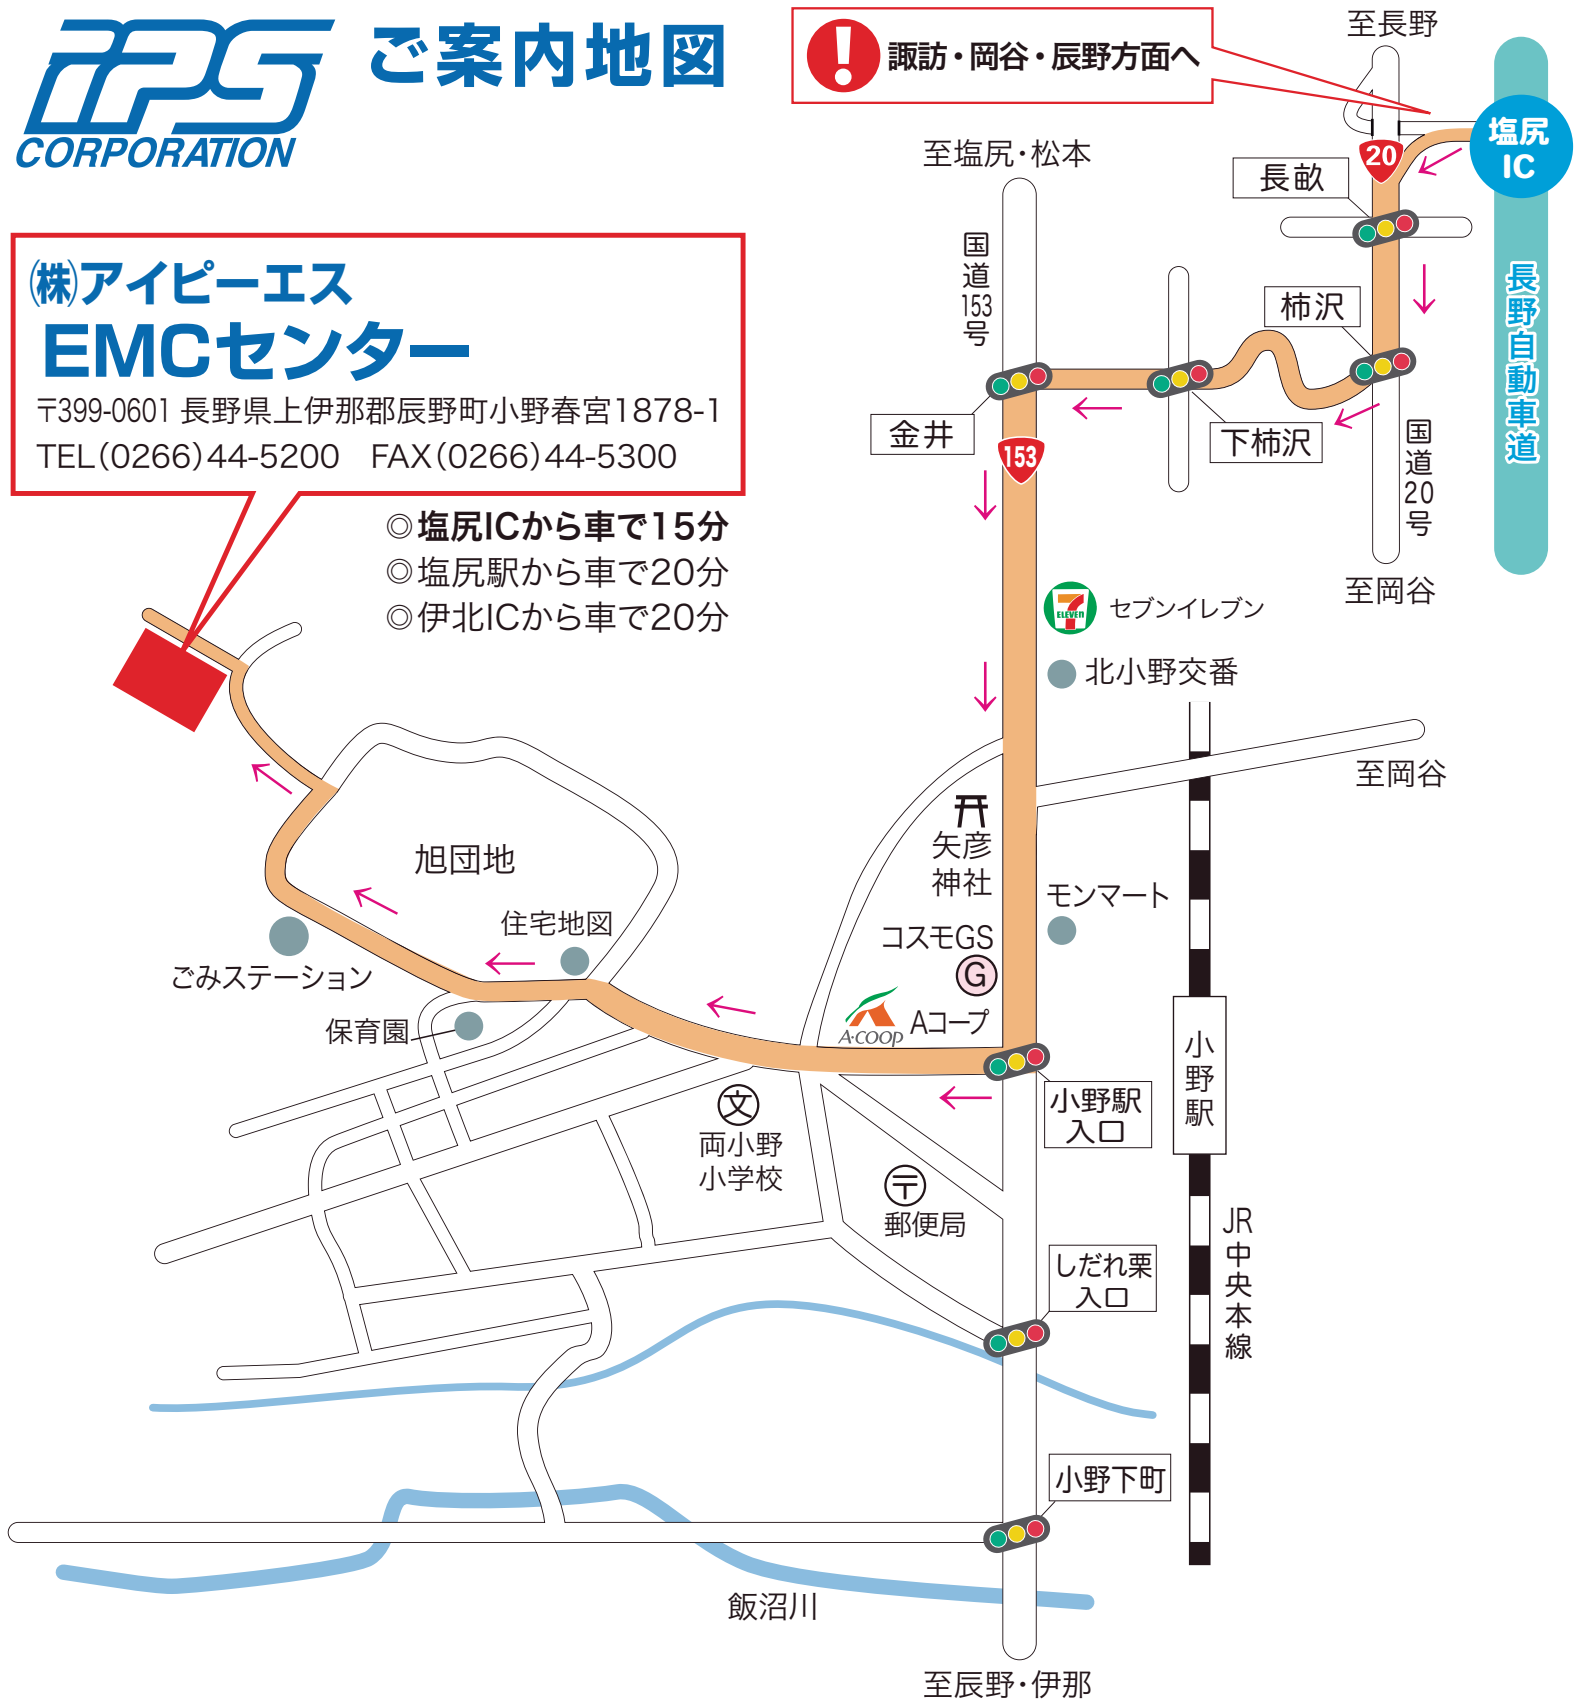

! 諏訪・岡谷・辰野方面へ

塩尻 IC

長野自動車道

**(株)アイピーエス
EMCセンター**

〒399-0601 長野県上伊那郡辰野町小野春宮1878-1
TEL(0266)44-5200 FAX(0266)44-5300

- ◎ 塩尻ICから車で15分
- ◎ 塩尻駅から車で20分
- ◎ 伊北ICから車で20分

旭団地
住宅地図
ごみステーション
保育園

矢彦神社
コスモGS
Aコープ
両小野小学校
郵便局

セブンイレブン
北小野交番
至岡谷
至岡谷
モンマート
小野駅
JR中央本線
しだれ栗入口
小野下町

至塩尻・松本

至長野

至辰野・伊那

国道153号

国道20号

飯沼川